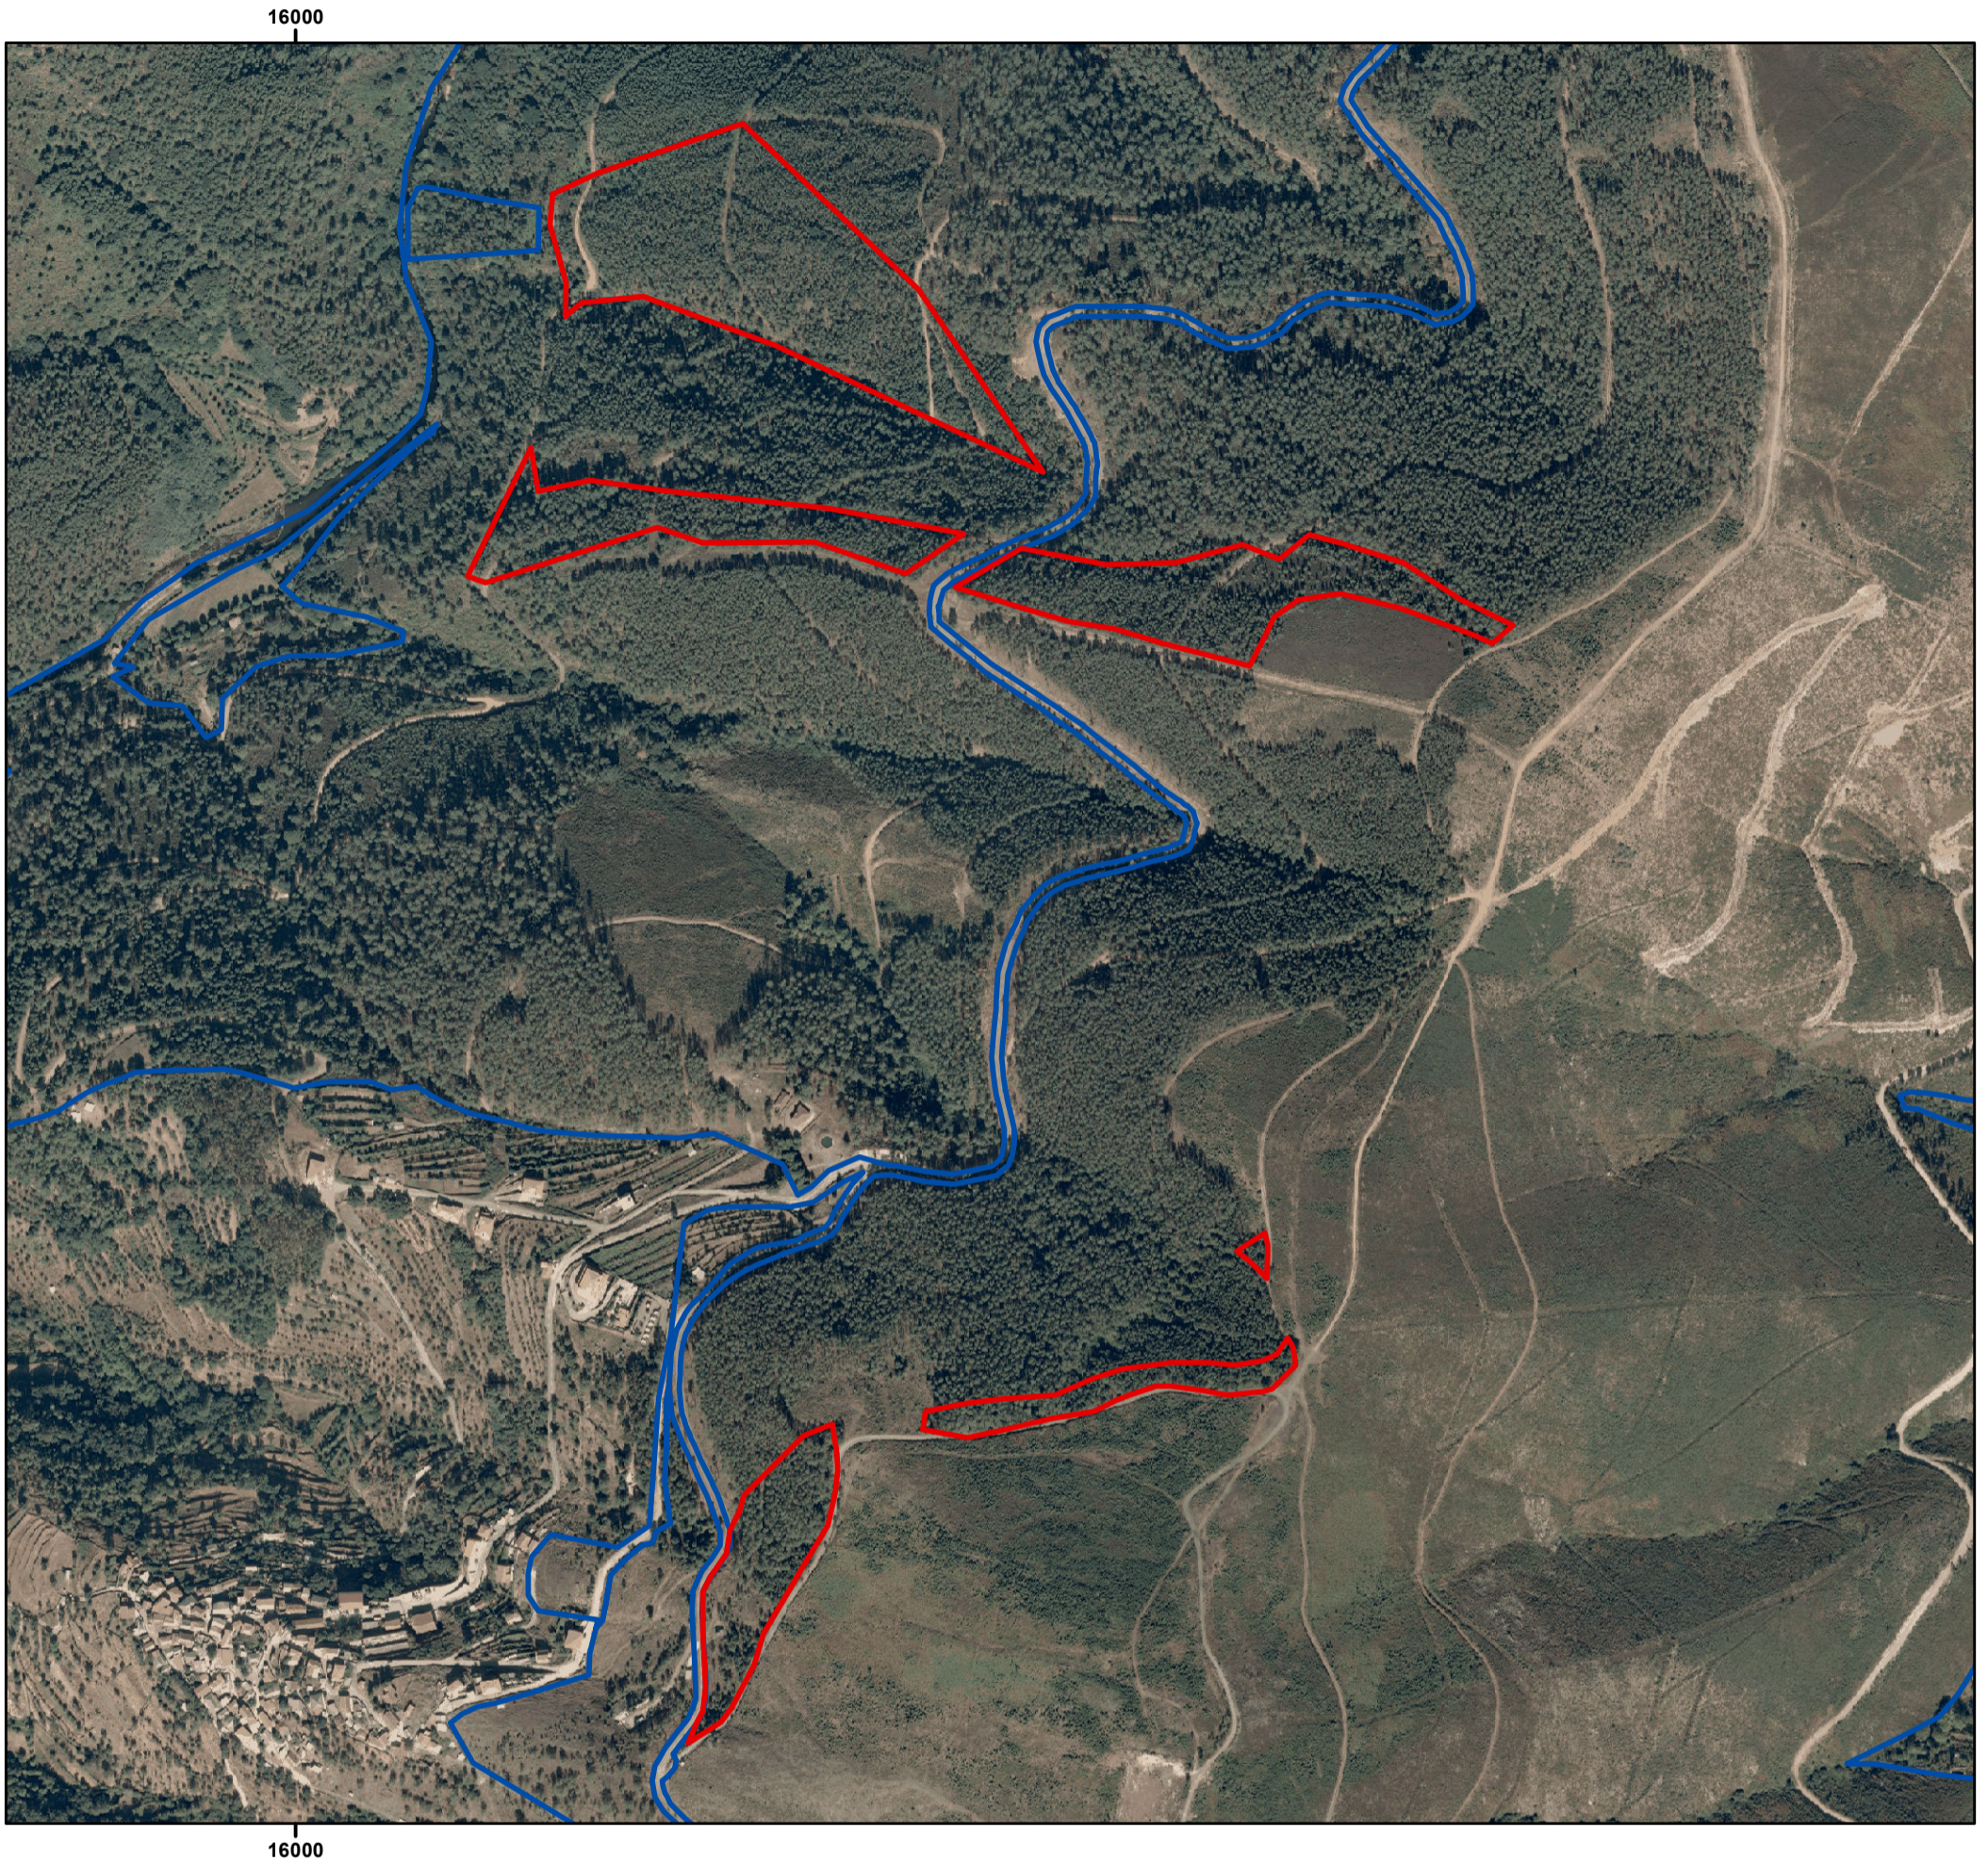

# Lote 01\_2022\_TEJAO

## Comunidade Local dos Baldios de Tejão

### Legenda:

-  lote\_01\_2022\_TEJAO (área: 9.7 ha)
-  Baldio\_Tejao

Escala: 1:5 692

Sistema de Coordenadas:  
PT - TM06/ETRS89

Elaborado Por:  
Eng<sup>a</sup> Anabela Nunes

Data: 17/06/2022